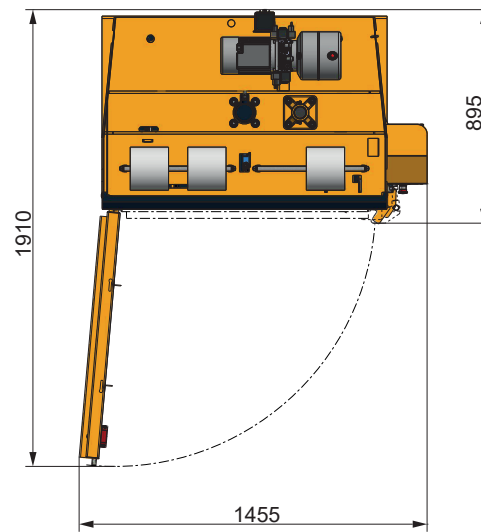

נתונים טכניים

800x700x1000	מידות הבאלה רוחבאעומקאגובה (מ"מ)
500x1000	מידות פתח הזנה רוחבאגובה (מ"מ)
10A Hz 1x230v	מערכת חשמל
1.1	הספק מנוע (Kw)
33	זמן מחזור ממוצע (שניות)
2370x895x1360	מידות כלליות (רוחבאעומקאגובה) מ"מ
600	משקל עצמי (ק"ג)
750	מהלך בוכנה (מ"מ)
3	מספר סרטי קשירה
סרט 9 מ"מ	סוג חוט קשירה
כן	חיווי נורית לבאלה מלאה
אוטומטית	פליטת הבאלה