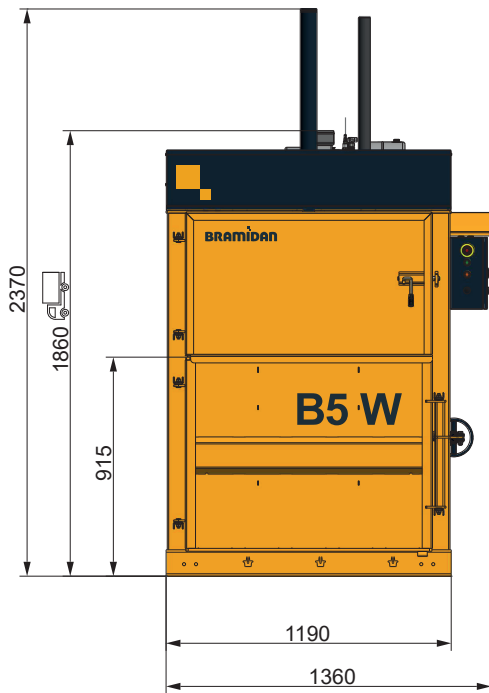

התקנה קלה ומהירה בכל מקום
המכבש מופעל באמצעות מתח רשת רגיל, חד פאזי, מה שמאפשר להציב ולחבר אותו לרשת החשמל בכל נקודה בבית העסק וללא צורך בהכנת תשתית חשמל מיוחדת.

- תא דחיסה בעל נפח גדול - תפוקה גבוה
- פתח הזנה רחב במיוחד - ברוחב של 1 מטר
- מערכת ריסון יעילה למניעת התפשטות של הבאלה הדחוסה
- פליטת הבאלה אוטומטית
- מערך סרטי הקשירה מותקן בחזית לתפעול קל ונוח
- חשמל חד פאזי - ניתן להתחבר לכל שקע סטנדרטי להתחבר לכל
- בעל תקן בטיחות אירופאי EN16500
- ציפוי אבקה לעמידות גבוהה

נתונים טכניים

800x700x1000	מידות הבאלה רוחבאעומקאגובה (מ"מ)
500x1000	מידות פתח הזנה רוחבאגובה (מ"מ)
10A Hz 1x230v	מערכת חשמל
1.1	הספק מנוע (Kw)
33	זמן מחזור ממוצע (שניות)
2370x895x1360	מידות כלליות (רוחבאעומקאגובה) מ"מ
600	משקל עצמי (ק"ג)
750	מהלך בוכנה (מ"מ)
3	מספר סרטי קשירה
סרט 9 מ"מ	סוג חוט קשירה
כן	חיווי נורית לבאלה מלאה
אוטומטית	פליטת הבאלה