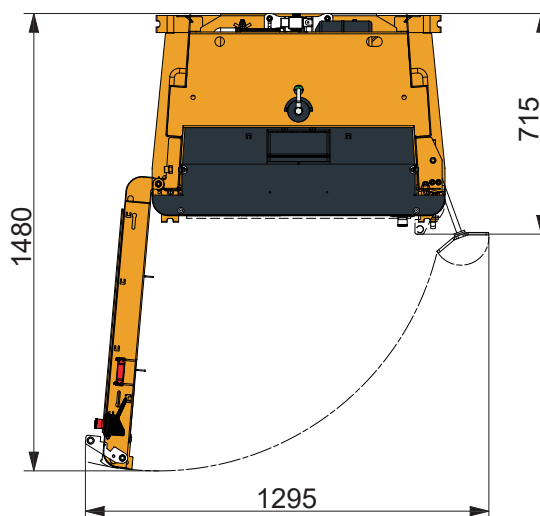

מכונית בכביש מהיר

100 dB

מנוע סילון

160 dB

נתונים טכניים

600x500x770	מידות הבאלה רוחבאעומקאגובה (מ"מ)
770x460	מידות פתח הזנה רוחבאגובה (מ"מ)
1x230v 50 Hz 10A	מערכת חשמל
1.5	הספק מנוע (Kw)
28	זמן מחזור ממוצע (שניות)
1985x715x940	מידות כלליות (רוחבאעומקאגובה) (מ"מ)
300	משקל עצמי (ק"ג)
650	מהלך בוכנה (מ"מ)
2	מספר סרטי קשירה
סרט 9 מ"מ	סוג חוט קשירה
כן	חיווי נורית לבאלה מלאה
אוטומטית	פליטת הבאלה