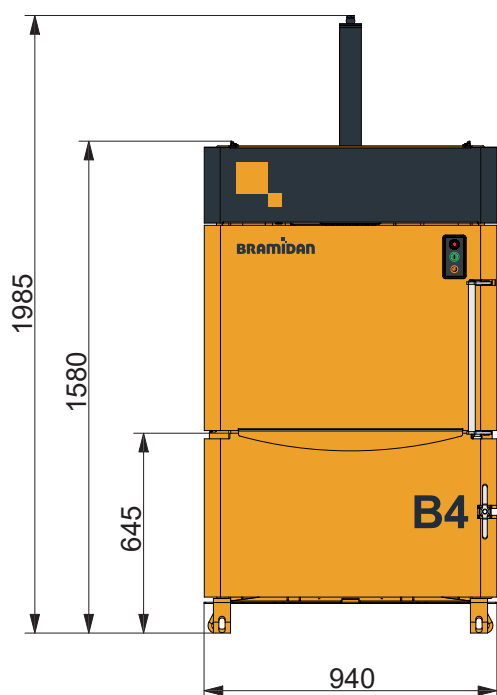

מכונית בכביש מהיר

100 dB

מנוע סילון

160 dB

נתונים טכניים

600x500x770	מידות הבאלה רוחבאעומקאגובה (מ"מ)
770x460	מידות פתח הזנה רוחבאגובה (מ"מ)
1x230v 50 Hz 10A	מערכת חשמל
1.5	הספק מנוע (Kw)
28	זמן מחזור ממוצע (שניות)
1985x715x940	מידות כלליות (רוחבאעומקאגובה) (מ"מ)
300	משקל עצמי (ק"ג)
650	מהלך בוכנה (מ"מ)
2	מספר סרטי קשירה
סרט 9 מ"מ	סוג חוט קשירה
כן	חיווי נורית לבאלה מלאה
אוטומטית	פליטת הבאלה